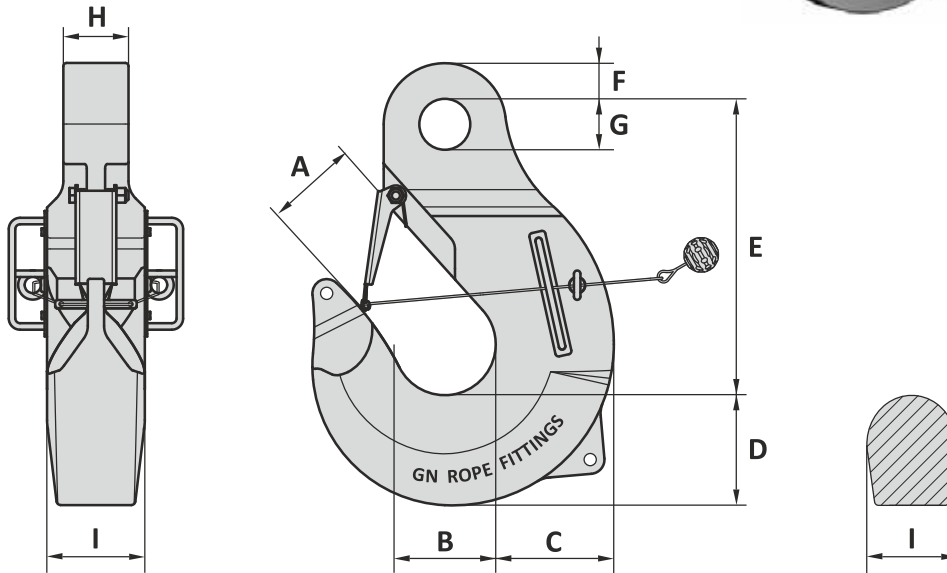

SOFTSLING FRIENDLY ROV HOOK

TYPE HK14

Material	: Forged steel
Safety	: 4 times
Finish	: Painted
Temperature range	: -40°F up to +392°F; Polar Rated
Standard certification	: Certificate of Conformity 3.1 material certificate EN 10204

Non-standard sizes or custom products available on request

Art. No.	WLL ton	MBL ton	A inch	B inch	C inch	D inch	E inch	F inch	G inch	H inch	I inch	Weight lbs
73000050	50	200	4 ¹ / ₁₆	4 ²³ / ₃₂	5 ¹ / ₂	4 ¹⁵ / ₁₆	15 ⁷ / ₁₆	1 ¹⁵ / ₁₆	2 ³ / ₈	2 ³ / ₈	3 ³ / ₁₆	146
73000063	63	250	4 ³ / ₃₂	5 ¹ / ₈	6 ³ / ₁₆	5 ¹ / ₂	16 ²¹ / ₃₂	2 ³ / ₃₂	3 ¹¹ / ₃₂	2 ³ / ₄	3 ¹⁵ / ₁₆	198
73000080	80	320	4 ¹ / ₁₆	5 ¹ / ₂	7 ³ / ₃₂	6 ³ / ₁₆	18 ³ / ₁₆	2 ³ / ₈	3 ³ / ₁₆	3 ³ / ₃₂	4 ²³ / ₃₂	293
73000100	100	400	5 ¹⁹ / ₃₂	6 ³ / ₁₆	7 ¹⁵ / ₃₂	6 ¹ / ₂	20 ⁷ / ₁₆	2 ¹ / ₁₆	4 ³ / ₁₆	3 ¹⁵ / ₁₆	5 ¹ / ₂	412
73000150	150	600	6 ³ / ₁₆	7 ³ / ₃₂	9 ¹ / ₁₆	7 ³ / ₈	23 ³ / ₃₂	2 ³ / ₄	4 ²³ / ₃₂	4 ²³ / ₃₂	7 ³ / ₃₂	692
73000200	200	800	7 ³ / ₃₂	8 ¹ / ₄	10 ¹ / ₄	9 ¹ / ₁₆	26 ³ / ₁₆	3 ³ / ₃₂	5 ⁵ / ₁₆	5 ²⁹ / ₃₂	7 ⁷ / ₈	1030
73000250	250	1000	8 ¹⁹ / ₃₂	9 ²⁷ / ₃₂	11 ¹³ / ₃₂	10 ¹ / ₄	29 ¹⁷ / ₃₂	3 ³ / ₁₆	5 ²⁹ / ₃₂	6 ¹¹ / ₁₆	9 ¹ / ₁₆	1446
73000300	300	1200	10 ³ / ₁₆	11 ¹³ / ₁₆	12 ¹⁹ / ₃₂	11 ¹⁹ / ₃₂	34 ¹ / ₁₆	3 ¹ / ₁₆	6 ³ / ₁₆	7 ³ / ₃₂	10 ¹ / ₄	2017
73000400	400	1600	11 ¹⁹ / ₃₂	12 ¹⁹ / ₃₂	13 ²⁵ / ₃₂	12 ¹⁹ / ₃₂	35 ¹³ / ₁₆	4 ¹ / ₈	7 ³ / ₃₂	7 ⁷ / ₈	11 ¹⁹ / ₁₆	2685
73000500	500	2000	11 ¹ / ₁₆	13 ³ / ₈	15 ¹¹ / ₃₂	13 ³ / ₈	38 ²⁵ / ₃₂	4 ³ / ₁₆	7 ¹ / ₃₂	8 ²¹ / ₃₂	12 ¹⁹ / ₃₂	3397
73000600	600	2400	11 ²¹ / ₃₂	13 ²⁵ / ₃₂	16 ¹⁷ / ₃₂	14 ³ / ₁₆	40 ³ / ₄	4 ²³ / ₃₂	8 ¹ / ₄	9 ²⁷ / ₃₂	13 ³ / ₈	4151
73000700	700	2800	12 ¹⁵ / ₃₂	14 ³ / ₁₆	17 ²³ / ₃₂	15 ¹¹ / ₃₂	41 ³ / ₄	4 ¹ / ₁₆	8 ²¹ / ₃₂	11 ¹ / ₃₂	14 ³¹ / ₃₂	5049
73000800	800	3200	12 ⁷ / ₁₆	14 ³¹ / ₃₂	19 ¹¹ / ₁₆	17 ³ / ₁₆	46 ⁷ / ₁₆	5 ¹ / ₂	9 ⁷ / ₁₆	11 ¹³ / ₁₆	15 ³ / ₄	6601