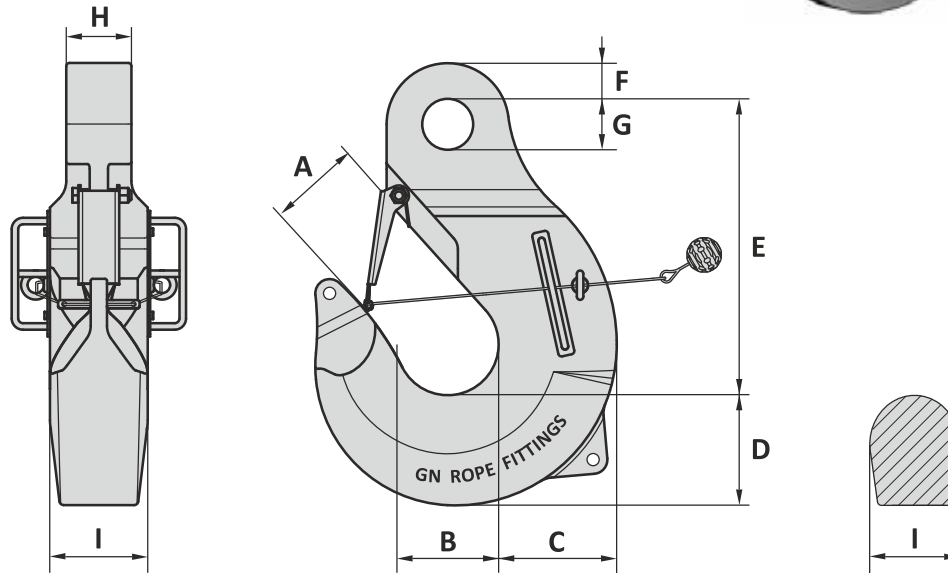

Tolerance: Machined parts ± 1/32 inch

GN ROPE FITTINGS

North American Stocking Distributor

8125 Saran Dr. • Playa del Rey, CA 90293

Phone: 310.448.5444 • Fax: 310.448.5446

sales@awrrinc.com

www.AssociatedWireRope.com

SOFTSLING FRIENDLY ROV HOOK

TYPE HK14

Material : Forged steel
 Safety : 4 times
 Finish : Painted
 Temperature range : -40°C up to +200°C; Polar Rated
 Standard certification : Certificate of Conformity
 3.1 material certificate EN 10204

Non-standard sizes or custom products available on request

Art. No.	WLL ton	MBL ton	A mm	B mm	C mm	D mm	E mm	F mm	G mm	H mm	I mm	Weight kg
73000050	50	200	103	120	140	125	392	49	73	60	90	66
73000063	63	250	109	130	160	140	423	53	85	70	100	90
73000080	80	320	119	140	180	160	465	60	90	80	120	133
73000100	100	400	142	160	190	165	530	65	110	100	140	187
73000150	150	600	157	180	230	200	590	70	120	120	180	314
73000200	200	800	180	210	260	230	675	80	130	150	200	467
73000250	250	1000	218	250	290	260	750	90	150	170	230	656
73000300	300	1200	259	300	320	290	865	100	160	180	260	915
73000400	400	1600	280	320	350	320	910	105	180	200	300	1218
73000500	500	2000	294	340	390	340	985	110	190	220	320	1541
73000600	600	2400	304	350	420	370	1035	120	210	250	340	1883
73000700	700	2800	317	360	450	390	1060	125	220	280	380	2290
73000800	800	3200	327	380	500	440	1180	140	240	300	400	2994